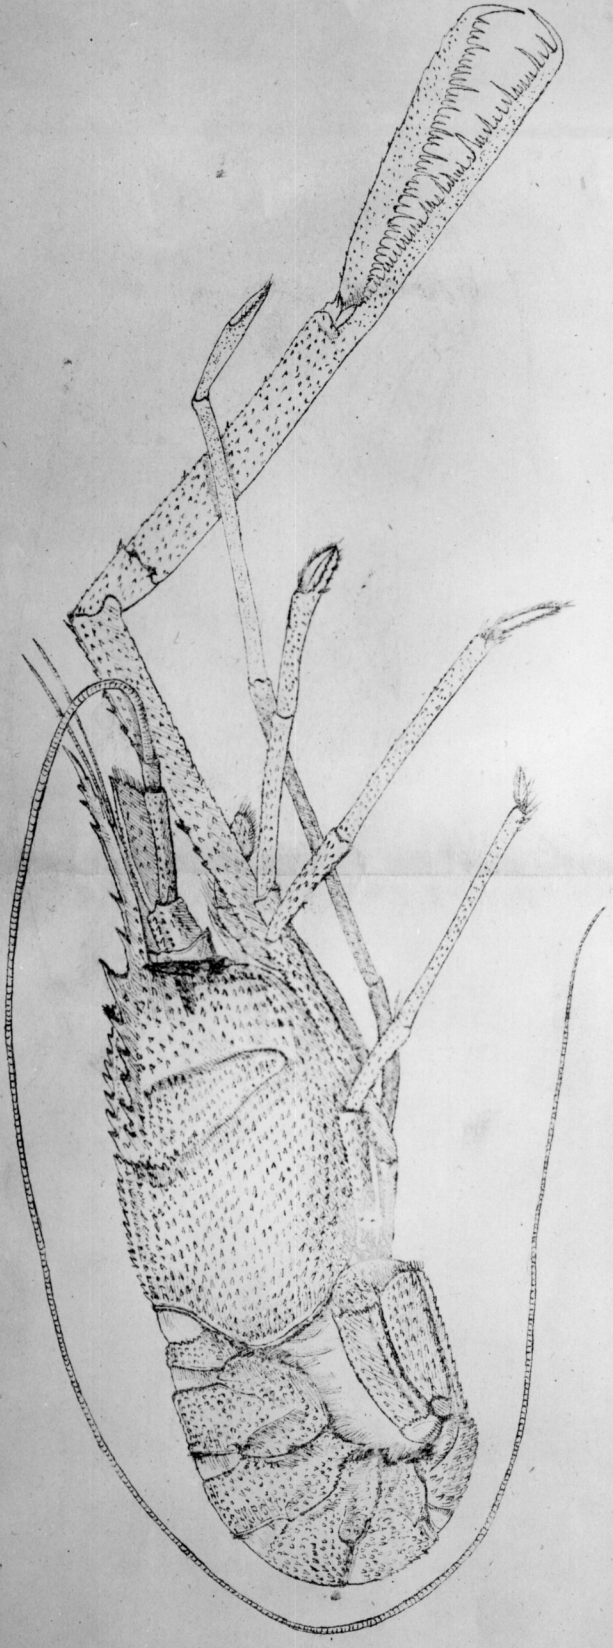

♂. 2/3. Gr. Nat.

Grenada
 Profondeur 400 Brasses
 Phoberus cactus (A. M. Edwards)
 Expedition du Blake

$\frac{1\frac{1}{2}}{1}$

1^{ère} patte

Patte-mâchoire

3^{me} patte

2^{me} patte

5^{me} patte

Chlorotocus gracilipes (A.M.E.) Expédition du Travailleur
27 juillet 1881. Dragage n° 28. profondeur 332 à 370 mètres