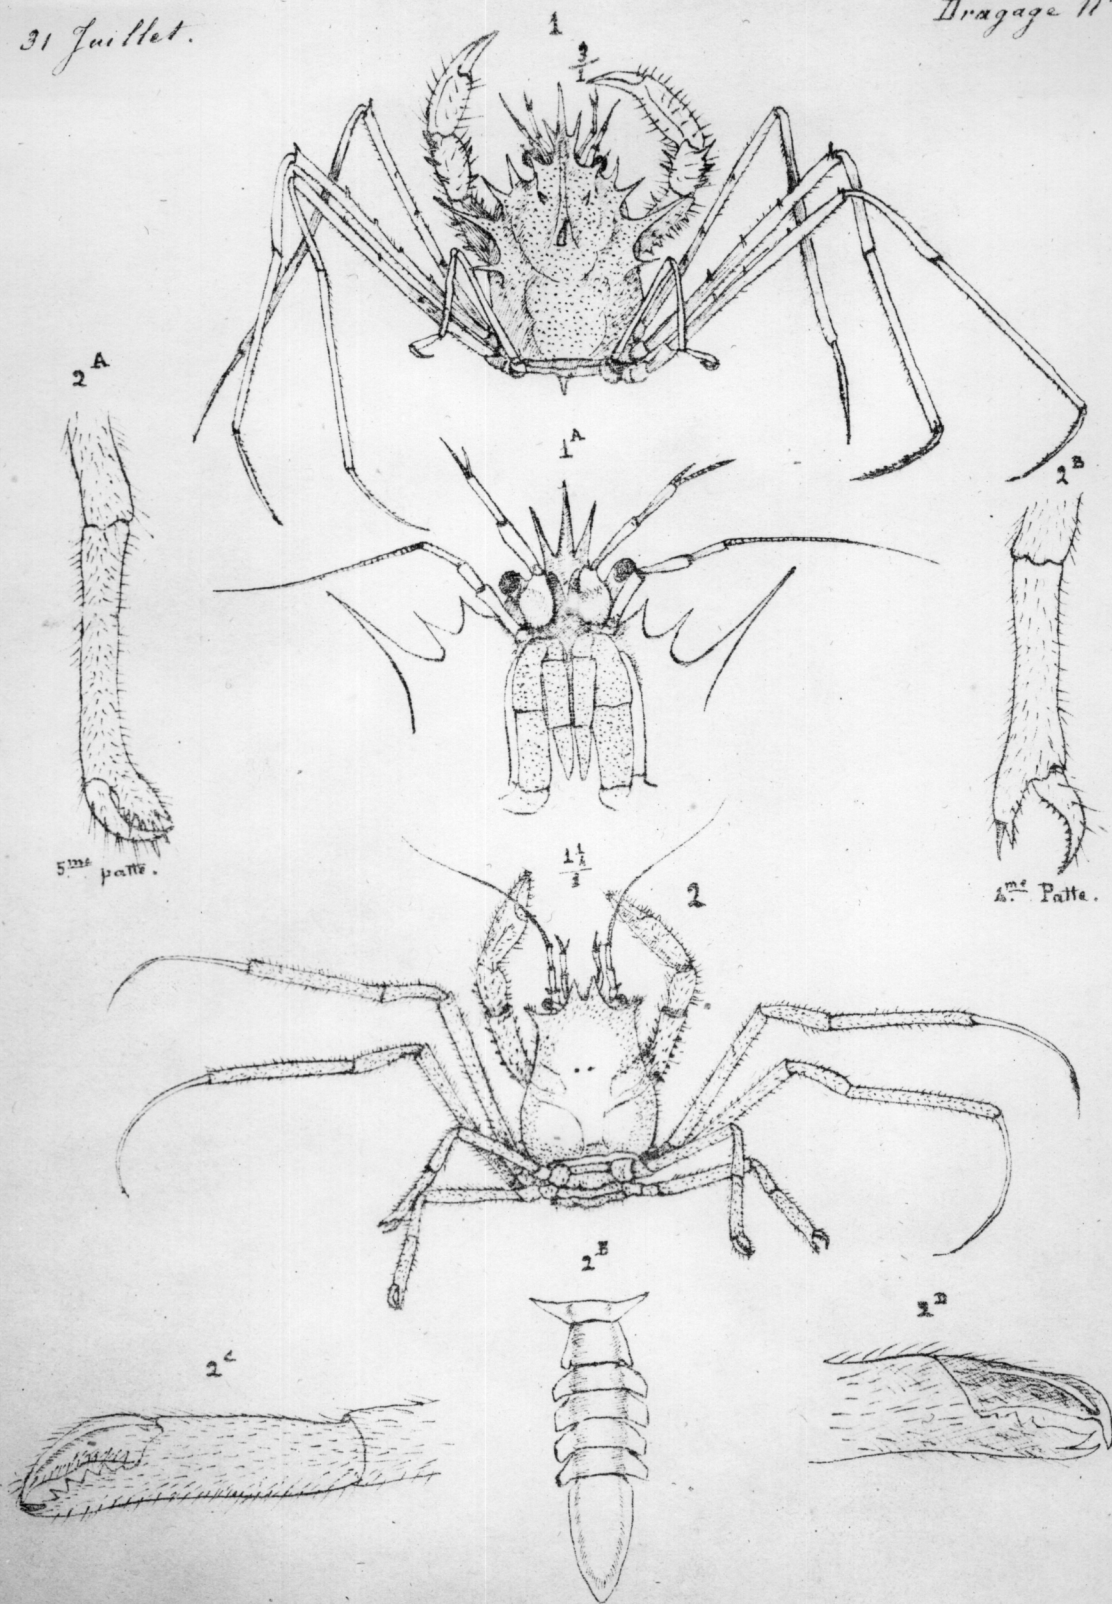

1. *Homolopsis rostratus* (AME)

Expéd. du Travailleur. 1900 mètres

6

31 Juillet.

Dragage n° 40.

2. *Homolodromia paradoxa* (AME.) Expedition du Blatte

Station n° 151. Profondeur 356 brasses - Nevis.

*Dicranodromia Mahieuxii* (A.M.E.)

EXPÉDITION DU TRAVAILLEUR